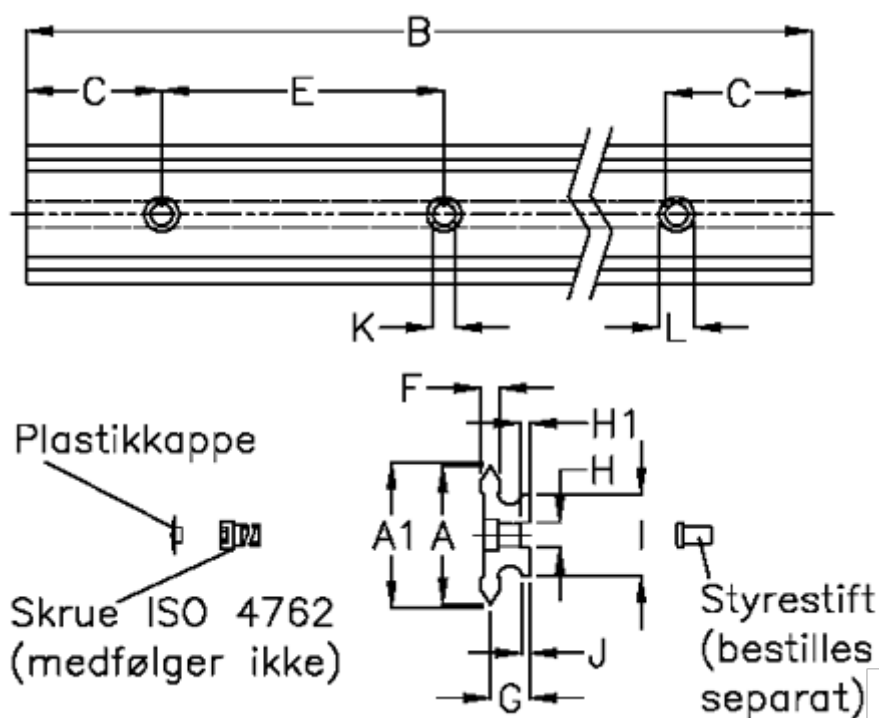

Varenummer: 0591041436  
 Beskrivelse: Hepco SL2 profilskinne  
 SS NL 76-1436

## Mål

A	= 76	G = 19.5	vægt kg/1000 = 10000
A1	= 76.74	H = 15	
B	= 1436	H1 = 5.0	
C	= 88.0	I = 50.0	
E	= 180	J = 5.0	
F	= 9.0	K = 14.0	
For leje	= 54	L = 20 x 12	
For styrestift	= 10	M = 1	